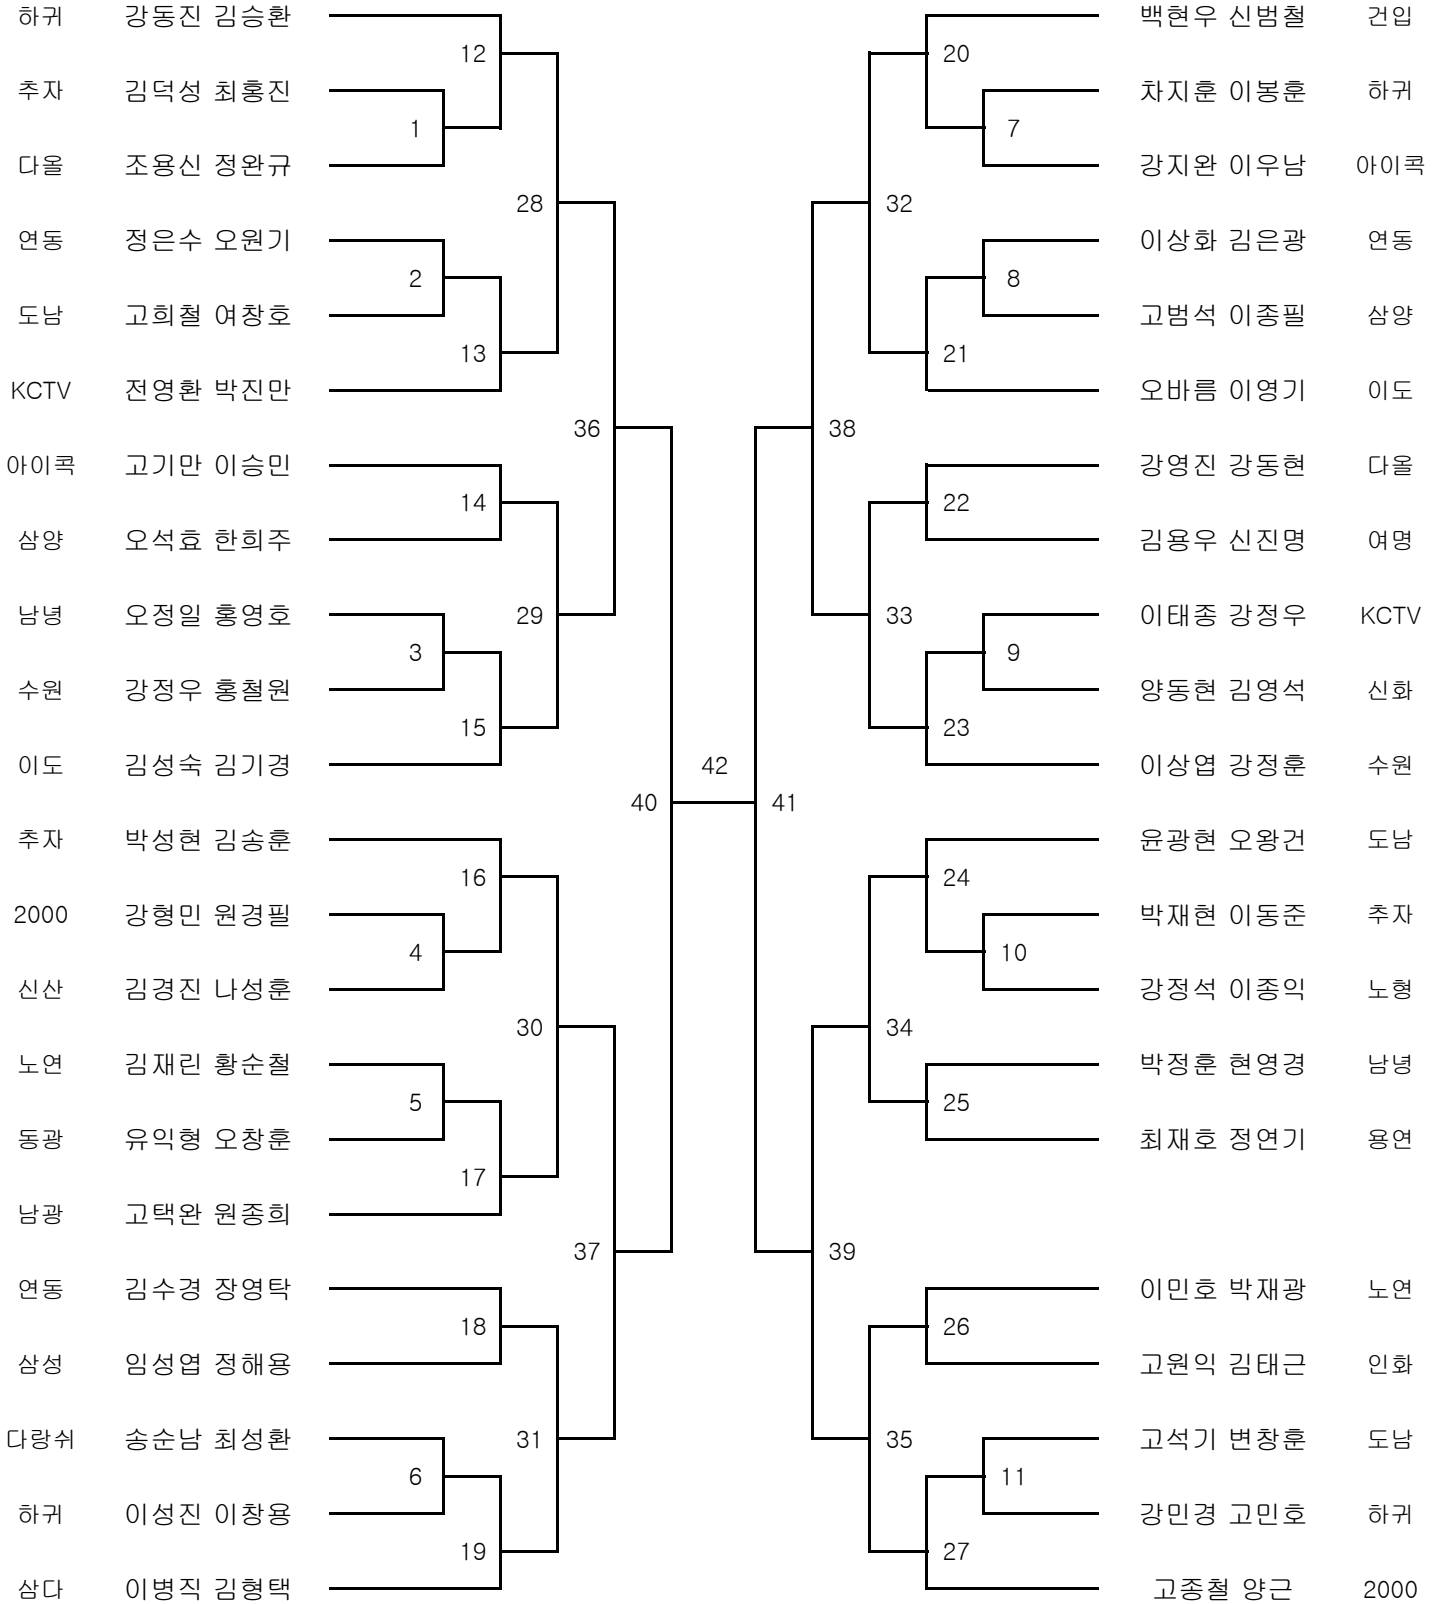

대진표

© 30대 남자복식 초보 43팀

대진표

◎ 30대 남자복식 D 16팀

카슨	이광덕 장병남		김완민 부인표	다량쉬
용연	조우석 박재완		김지혁 이응수	삼성
함덕	유석명 오영석		고용식 김용범	노연
다울	한승윤 강석환		김상준 강민권	탐모라
카슨	김재식 최성호		정영철 한동수	2000
한마음	정혁 김태진		이성관 진창홍	제주
신화	오성광 강동해		강봉진 김명필	카슨
인화	강창국 김태우		김진수 양기훈	한라