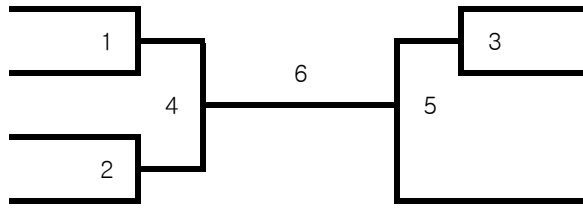

대진표

◎ 30대 남자복식 B 7팀

신화 오충언 김양규
한수풀 하상수 고정일
노연 권용범 문승주
한라산 현경수 김경철

김경호 이기혁 동화
김호진 박정환 탐모라
김형남 부영철 동광