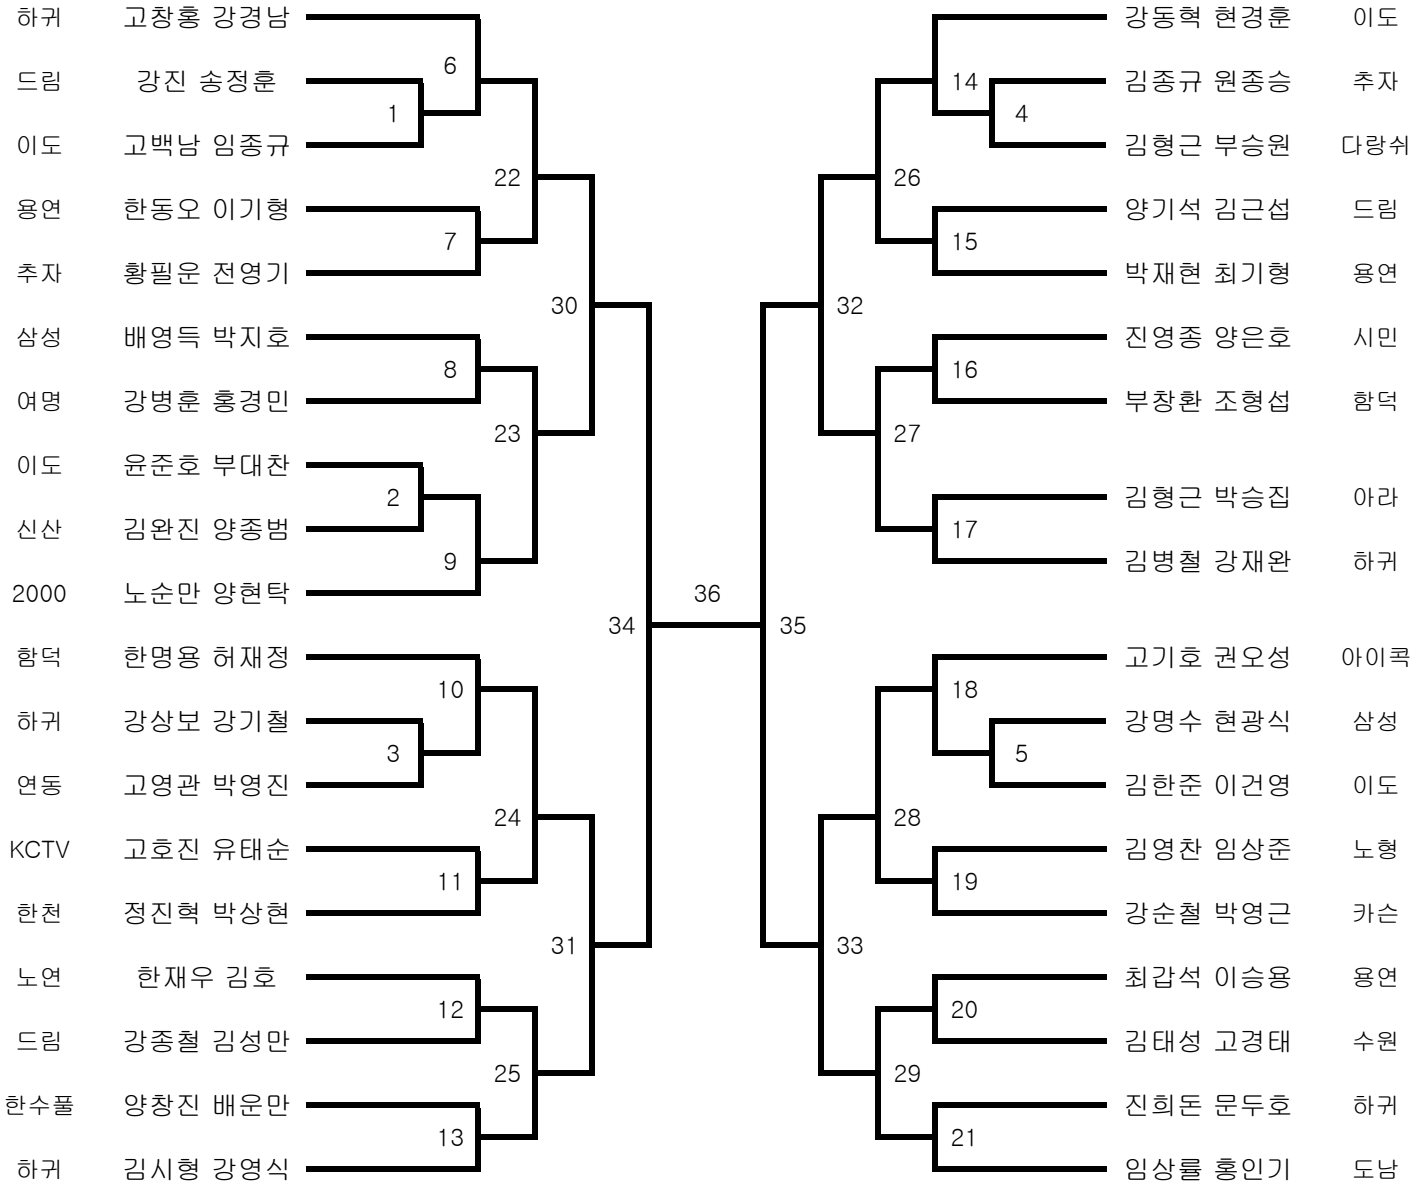

대진표

◎ 40대 남자복식 초보 37팀