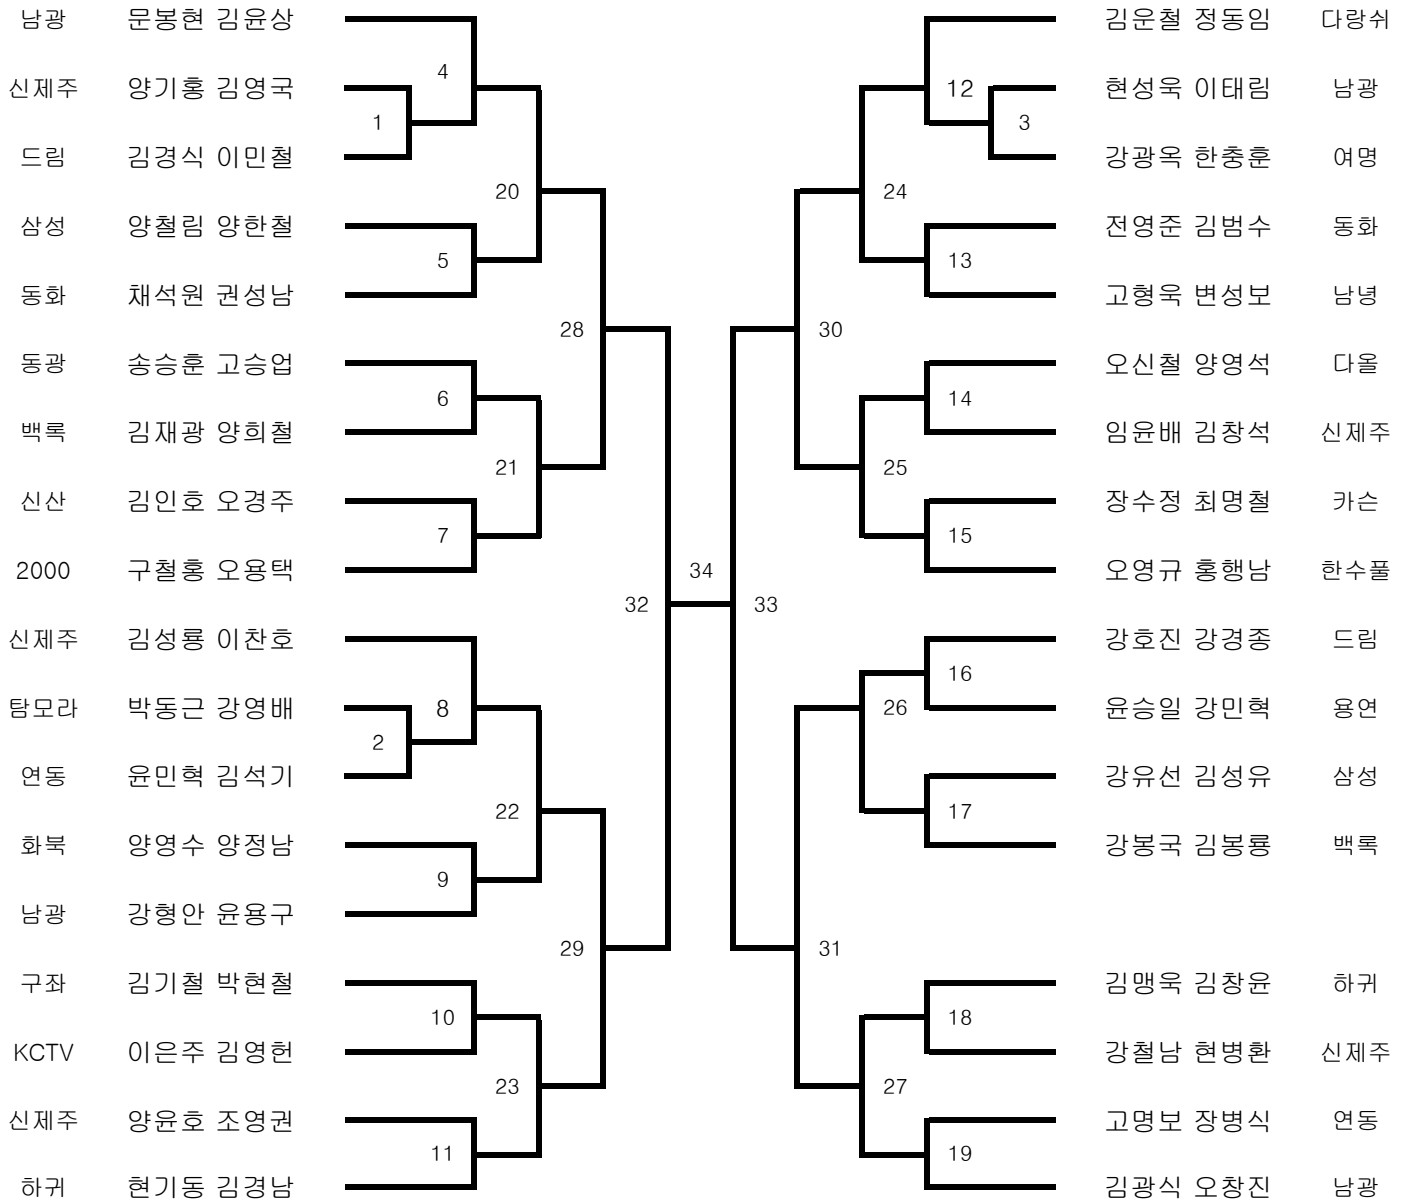

대진표

◎ 40대 남자복식 C 35팀