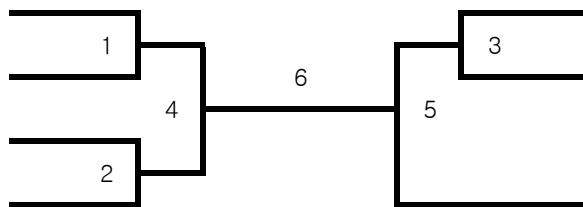

◎ 30대 남자복식 자강 7팀

제주 김철환 이제훈
연동/구좌 양시복 강경철
한라 우주범 방세종
인화 장윤혁 길인철

고경남 조정민 한라
김성건 홍창준 연동/신산
강경부 박은석 제주