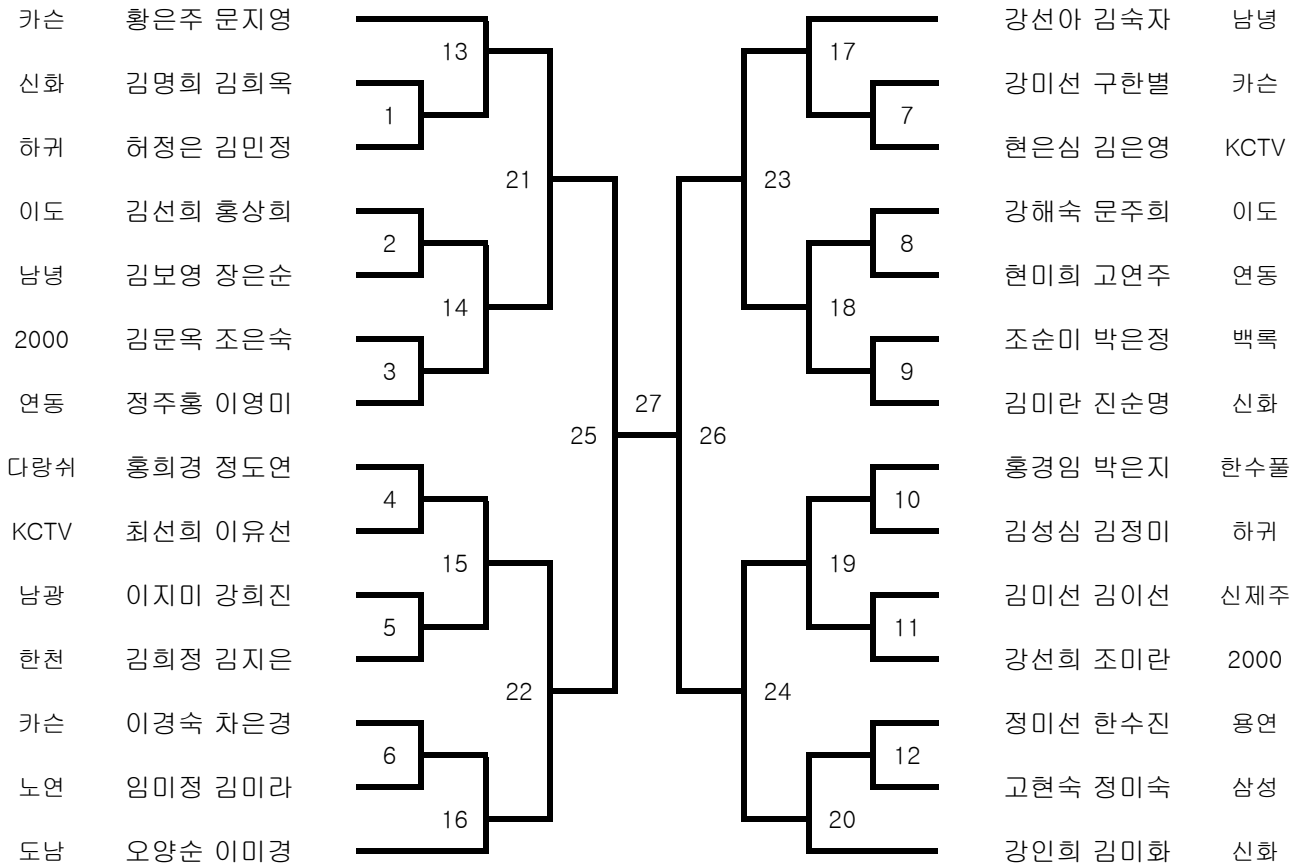

대진표

◎ 50대 남자복식 B 3팀

◎ 50대 남자복식 A 9팀

◎ 55대 남자복식 초보 2팀 - 60대 남자복식 D 1팀

◎ 55대 남자복식 C 1팀- B 1팀- A 2팀

대진표

◎ 60대 남자복식 A 3팀

◎ 30대 여자복식 초보 28팀