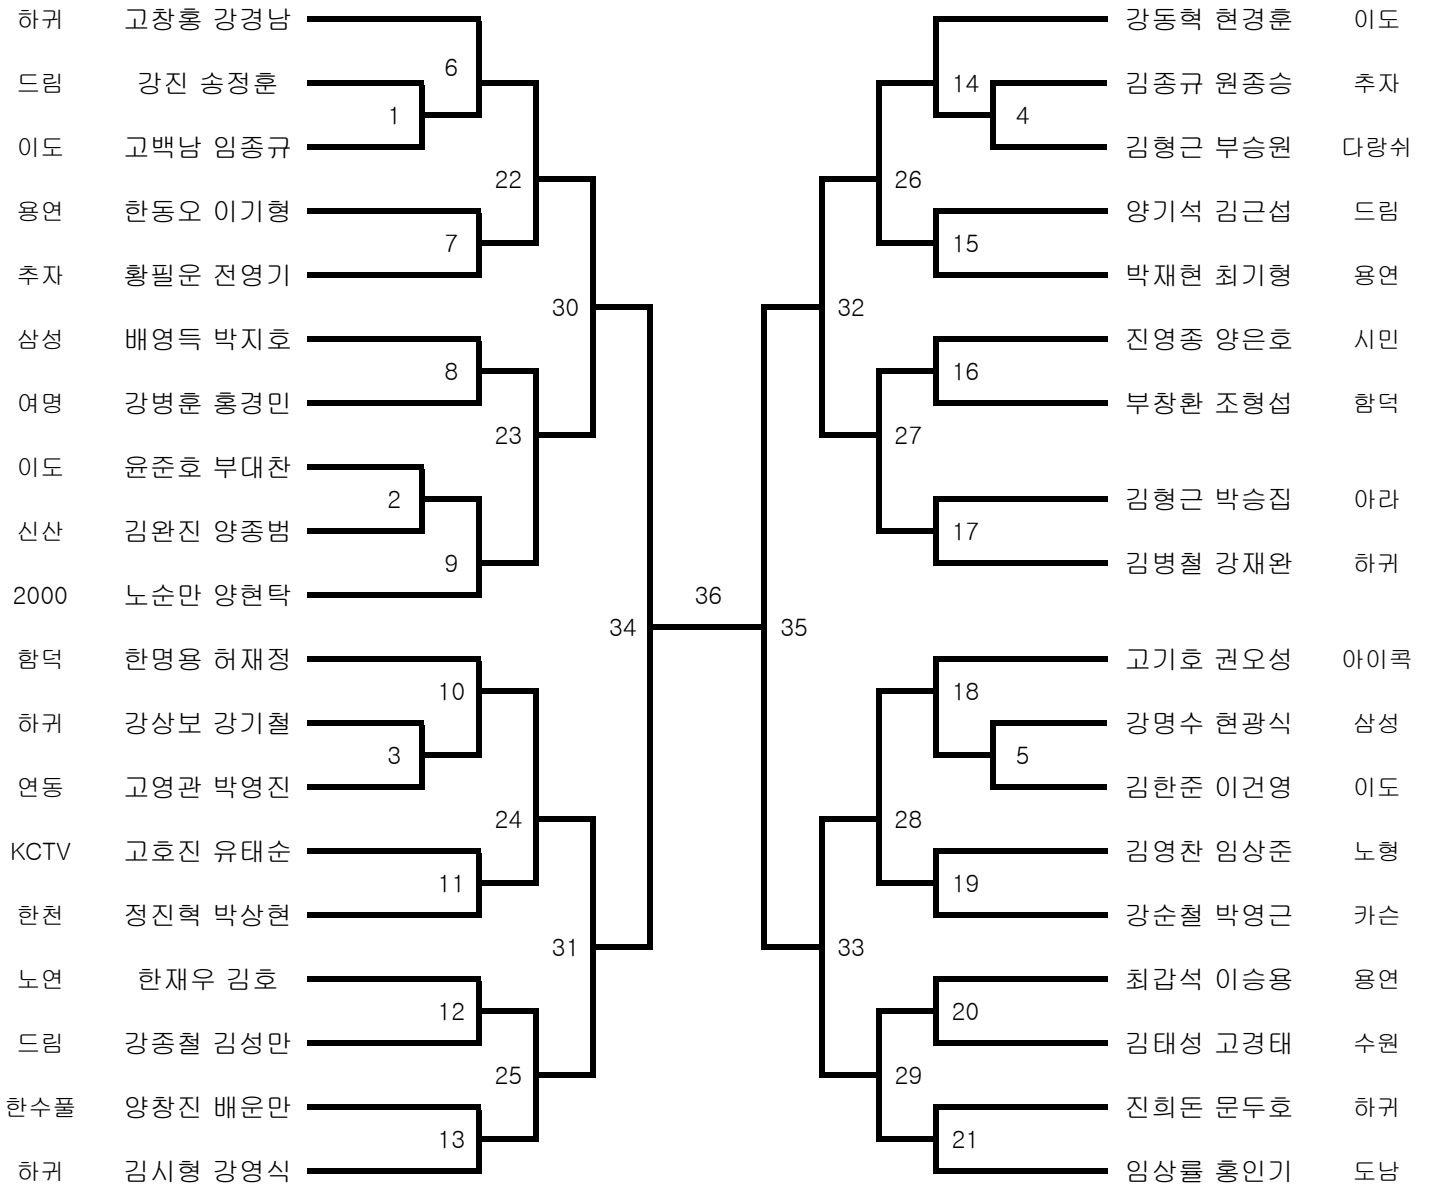

대진표

◎ 40대 남자복식 초보 37팀