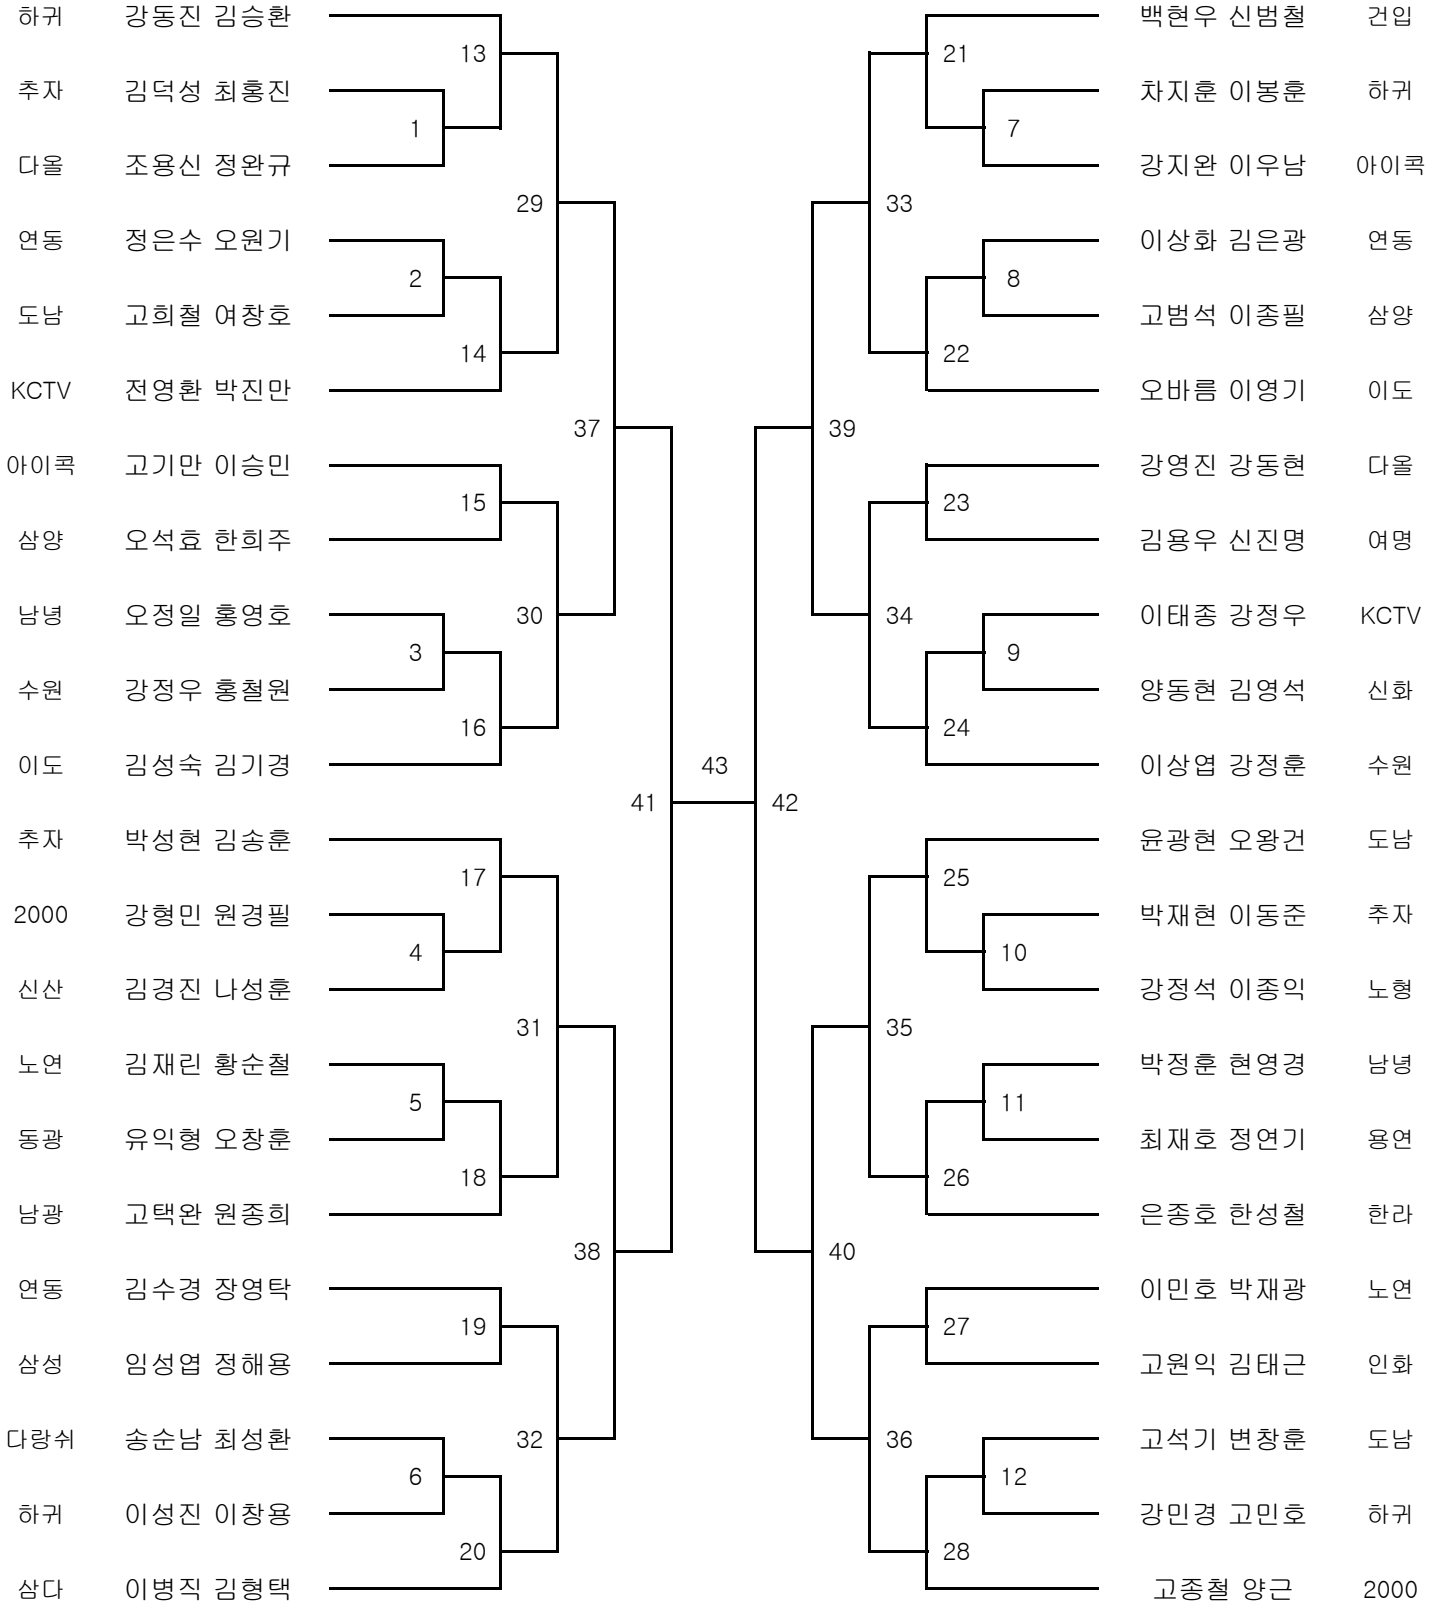

대진표

◎ 30대 남자복식 초보 44팀

대진표

◎ 30대 남자복식 D 16팀

카슨	이광덕 장병남		김완민 부인표	다량쉬
용연	조우석 박재완		김지혁 이응수	삼성
함덕	유석명 오영석		고용식 김용범	노연
다울	한승윤 강석환		김상준 강민권	탐모라
카슨	김재식 최성호		정영철 한동수	2000
한마음	정혁 김태진		이성관 진창홍	제주
신화	오성광 강동해		강봉진 김명필	카슨
인화	강창국 김태우		김진수 양기훈	한라