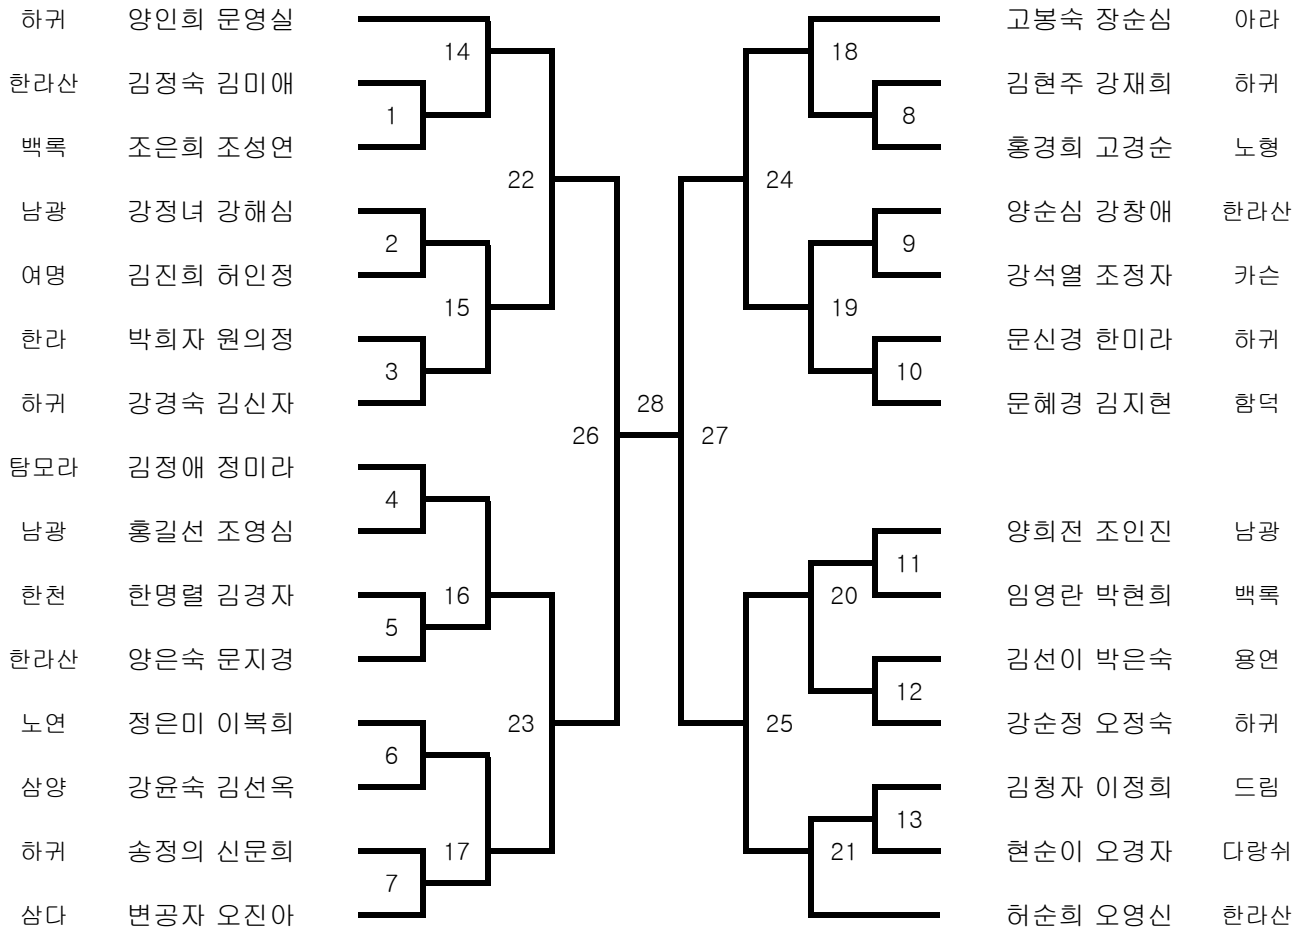

대진표

◎ 40대 여자복식 초보 29팀