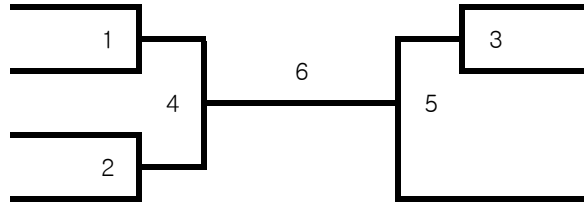

대진표

◎ 30대 남자복식 B 7팀

신화 오충언 김양규
한수풀 하상수 고정일
노연 권용범 문승주
한라산 현경수 김경철

김경호 이기혁 동화
김호진 박정환 탐모라
김형남 부영철 동광