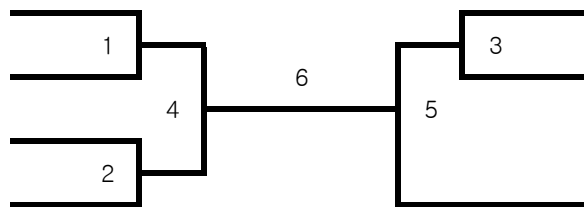

◎ 30대 남자복식 자강 7팀

제주 김철환 이제훈
연동/구좌 양시복 강경철
한라 우주범 방세종
인화 장윤혁 길인철

고경남 조정민 한라
김성건 홍창준 연동/신산
강경부 박은석 제주