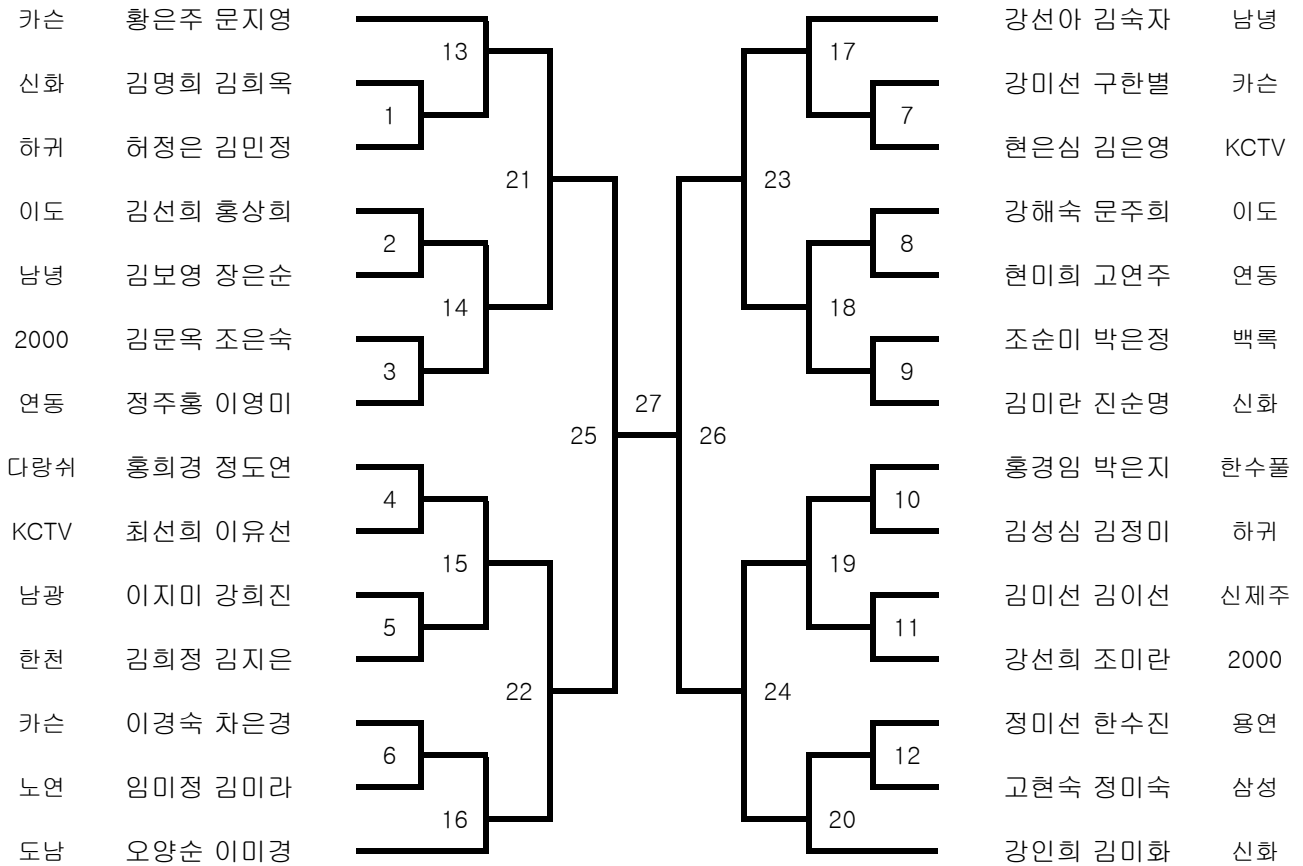

◎ 50대 남자복식 B 3팀

◎ 50대 남자복식 A 9팀

◎ 55대 남자복식 초보 2팀 - 60대 남자복식 D 1팀

◎ 55대 남자복식 C 1팀 - B 1팀 - A 2팀

대진표

◎ 60대 남자복식 A 3팀

◎ 30대 여자복식 초보 28팀

◎ 30대 여자복식 D 8팀